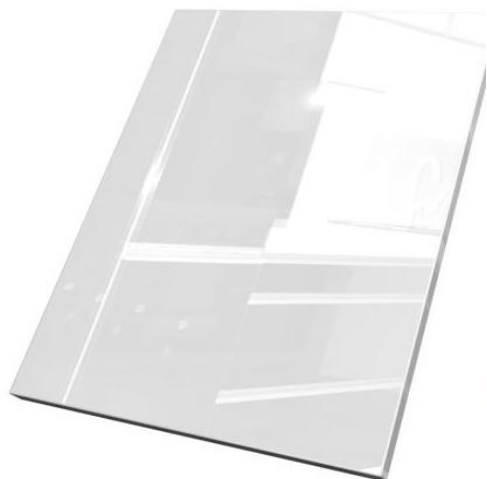

# KOLEKCE AKRYL LESK platná od 1.3.2022

( vysoký lesk, příplatkový materiál )

AKRYL BÍLÁ LESK  
použití: **čelní plochy**  
tloušťka materiálu: 19mm

AKRYL VANILKA LESK  
použití: **čelní plochy**  
tloušťka materiálu: 19mm

AKRYL CAPPUCCINO LESK  
použití: **čelní plochy**  
tloušťka materiálu: 19mm

AKRYL RUBÍN LESK  
použití: **čelní plochy**  
tloušťka materiálu: 19mm

AKRYL ŠEDÁ LESK  
použití: **čelní plochy**  
tloušťka materiálu: 19mm

AKRYL ANTRACIT LESK  
použití: **čelní plochy**  
tloušťka materiálu: 19mm

AKRYL ČERNÁ LESK  
použití: **čelní plochy**  
tloušťka materiálu: 19mm

Dvířka jsou vyrobena z MDF desky, na níž je jednostranně nalisovaná vrstva akrylu v tloušťce 0,8 mm, z druhé strany je nalisovaná protitahová folie bílé barvy. Dvířka jsou oplepena voděodolnou ABS hranou.

AKRYL ČERNÁ MAT  
použití: **čelní plochy**  
tloušťka materiálu: 19mm

Dvířka jsou vyrobena z MDF desky, na níž je jednostranně nalisovaná vrstva akrylu v tloušťce 0,8 mm, z druhé strany je nalisovaná protitahová folie bílé barvy. Dvířka jsou oplepena voděodolnou ABS hranou.