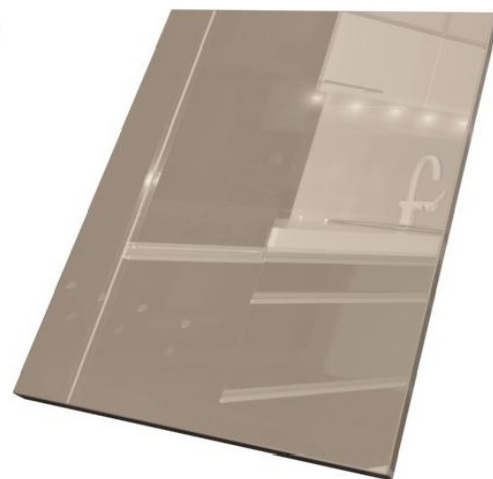

# KOLEKCE AKRYL LESK platná od 1.3.2022

( vysoký lesk, příplatkový materiál )

AKRYL BÍLÁ LESK  
použití: **čelní plochy**  
tloušťka materiálu: 19mm

AKRYL VANILKA LESK  
použití: **čelní plochy**  
tloušťka materiálu: 19mm