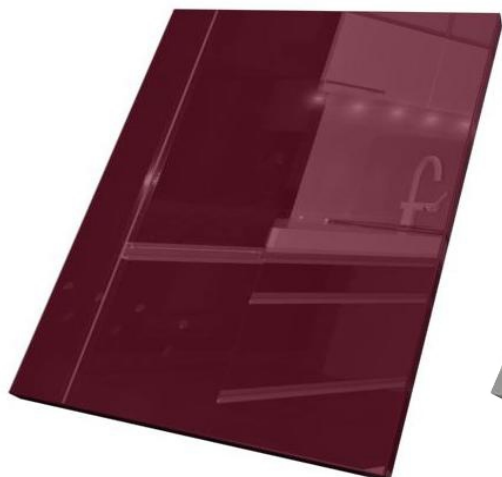

# KOLEKCE AKRYL LESK platná od 1.3.2022

( vysoký lesk, příplatkový materiál )

AKRYL BÍLÁ LESK  
použití: **čelní plochy**  
tloušťka materiálu: 19mm

AKRYL VANILKA LESK  
použití: **čelní plochy**  
tloušťka materiálu: 19mm

AKRYL CAPPUCCINO LESK  
použití: **čelní plochy**  
tloušťka materiálu: 19mm

AKRYL RUBÍN LESK  
použití: **čelní plochy**  
tloušťka materiálu: 19mm

AKRYL ŠEDÁ LESK  
použití: **čelní plochy**  
tloušťka materiálu: 19mm