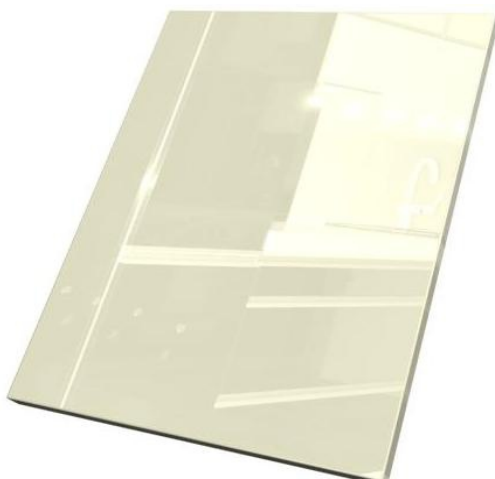

# KOLEKCE AKRYL LESK platná od 1.3.2022

( vysoký lesk, příplatkový materiál )

AKRYL BÍLÁ LESK  
použití: **čelní plochy**  
tloušťka materiálu: 19mm

AKRYL VANILKA LESK  
použití: **čelní plochy**  
tloušťka materiálu: 19mm

AKRYL CAPPUCCINO LESK  
použití: **čelní plochy**  
tloušťka materiálu: 19mm

AKRYL RUBÍN LESK  
použití: **čelní plochy**  
tloušťka materiálu: 19mm

AKRYL ŠEDÁ LESK  
použití: **čelní plochy**  
tloušťka materiálu: 19mm

AKRYL ANTRACIT LESK  
použití: **čelní plochy**  
tloušťka materiálu: 19mm

AKRYL ČERNÁ LESK  
použití: **čelní plochy**  
tloušťka materiálu: 19mm

Dvířka jsou vyrobena z MDF desky, na níž je jednostranně nalisovaná vrstva akrylu v tloušťce 0,8 mm, z druhé strany je nalisovaná protitahová folie bílé barvy. Dvířka jsou oplepena voděodolnou ABS hranou.

AKRYL ČERNÁ MAT  
použití: **čelní plochy**  
tloušťka materiálu: 19mm

Dvířka jsou vyrobena z MDF desky, na níž je jednostranně nalisovaná vrstva akrylu v tloušťce 0,8 mm, z druhé strany je nalisovaná protitahová folie bílé barvy. Dvířka jsou oplepena voděodolnou ABS hranou.