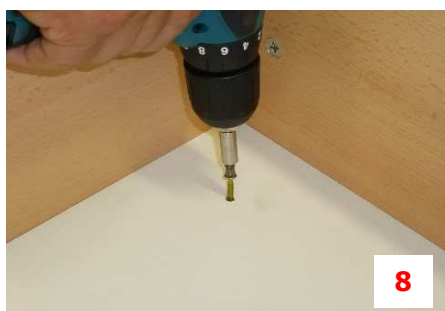

• Úl. prostor se skládá s následujícími díly:

| | |
|-------------------|-----|
| o čelo (krátké) | 2ks |
| o bočnice | 2ks |
| o podpěrné lišty | 3ks |
| o dno | 3ks |

- Čela a bočnice ÚP jsou osazena plastovými hmoždinkami se závitem, do kterých zašroubujeme táhla excentrů (1).
- V čelech a podpěrných lištách jsou otvory pr. 15mm, do kterých vložíme excentry tak, aby šipka směřovala směrem k hraně dílu s otvorem(1).
- Sesadíme čela s podpěrnými lištami. Lišta je osazena kolíky, které vsuneme do předvrtaných otvorů v čele (2). Spoj zajistíme dotažením excentru (3)
- Pozor, středová lišta nemá na delších stranách osazené kolíky !.
- Nyní přiděláme bočnice pomocí excentrů (4,5,6,7).
- Do sestaveného prostoru vložíme dna a přišroubujeme pomocí vrtů 4 x 25mm (8)
- Úložný prostor usadíme do postele a spojíme jej s postelí vruty 4 x 40mm (9). Nohy na středovém hranolu postele se musí opírat o dno U !