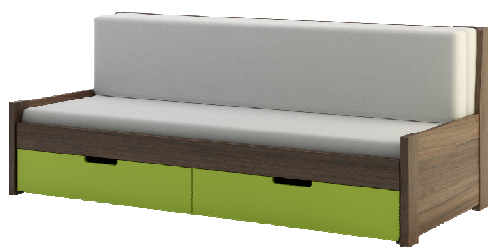

MATRACE PRO POSTELE FLEXI

Pro postele FLEXI potřebujete 2ks matrace 200 x 90cm na sobě, nebo 1ks matrace 200 x 90cm a dělenou matraci 2 x 45 x 200cm, která slouží ve složeném stavu jako opěrák.
Doporučená výška matrací je 15cm.

MF1

matrace 200 x 90cm

MF1P

matrace 200 x 45 + 45cm

15cm

90kg

5-ti zónová matrace z kvalitních pěn.

Zajišťuje anatomicky správný a velmi dobrý spánkový komfort.

Oboustranné jádro matrace je složeno z desky kvalitního pojeného lehčeného polyuretanu a po obou stranách masážní desky z vysoce kvalitní pěny tuhosti 25 kg/m3.

Matrace je opatřena pratelným froté potahem s proševem.

SLEEPFOAM pěna vyniká svou výbornou elasticitou, tvarovou stálostí a dlouhou životností.

Matrace je opatřena pratelným, zónově prošitým potahem.

Výška matrace v potahu je 15 cm a je určena pro váhovou kategorii do 110 kg.