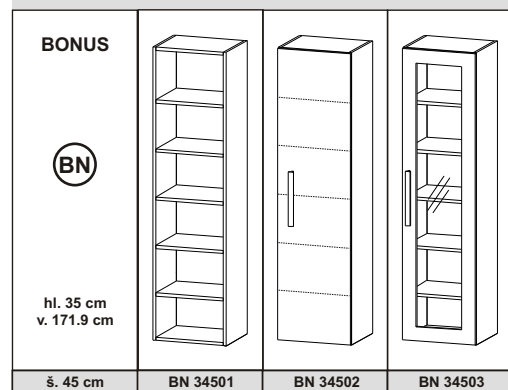

<p>BONUS</p> <p></p> <p>hl. 35 cm v. 141.1 cm</p>		
	š. 120 cm	BE 12007

BONUS									
	š. 45 cm	BF 14501	BF 14502	BF 14503	BF 14504	BF 14505	BF 14506	BE 14507	BE 14508

BONUS									
	š. 60 cm	BF 16001	BF 16002	BF 16003	BF 16004	BF 16005	BF 16006	BF 16007	BF 16008

BONUS									
	š. 90 cm	BF 19001	BF 19002	BF 19003	BF 19004	BF 19005	BF 19006	BF 19007	BF 19008

BONUS BN - výšková řada 128.3 cm, hloubka 35 cm

BONUS BN - výšková řada 150.1 cm, hloubka 35 cm

monarc.cz

BONUS BN - výšková řada 171.9 cm, hloubka 35 cm

BONUS BZ - výšková řada 43.9 cm, hloubka 35 cm

BONUS  hl. 35 cm v. 43.9 cm š. 45 cm			HYDROVÝKLOPY 	HYDROVÝKLOPY 	BONUS  hl. 35 cm v. 43.9 cm š. 60 cm			HYDROVÝKLOPY 	HYDROVÝKLOPY 
	BZ 14501	BZ 14502	BZ 14503	BZ 14504		BZ 16001	BZ 16002	BZ 16003	BZ 16004
BONUS  hl. 35 cm v. 43.9 cm š. 90 cm			HYDROVÝKLOPY 	HYDROVÝKLOPY 	BONUS  hl. 35 cm v. 43.9 cm š. 120 cm				
	BZ 19001	BZ 19002	BZ 19003	BZ 19004		BZ 12001	BZ 12002		