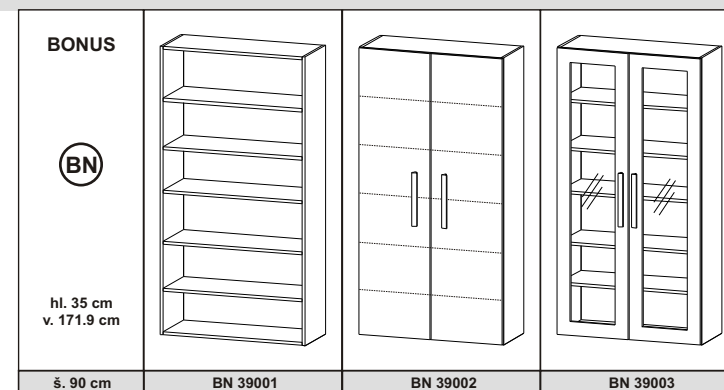

<p>BONUS</p> <p></p> <p>hl. 35 cm v. 141.1 cm</p>		
	š. 120 cm	BE 12007

BONUS									
	š. 45 cm	BF 14501	BF 14502	BF 14503	BF 14504	BF 14505	BF 14506	BE 14507	BE 14508

BONUS									
	š. 60 cm	BF 16001	BF 16002	BF 16003	BF 16004	BF 16005	BF 16006	BF 16007	BF 16008

BONUS									
	š. 90 cm	BF 19001	BF 19002	BF 19003	BF 19004	BF 19005	BF 19006	BF 19007	BF 19008

BONUS BN - výšková řada 128.3 cm, hloubka 35 cm

BONUS BN - výšková řada 150.1 cm, hloubka 35 cm

monarc.cz

BONUS BN - výšková řada 171.9 cm, hloubka 35 cm

BONUS BZ - výšková řada 43.9 cm, hloubka 35 cm

BONUS  hl. 35 cm v. 43.9 cm š. 45 cm			HYDROVÝKLOPY 	HYDROVÝKLOPY 	BONUS  hl. 35 cm v. 43.9 cm š. 60 cm			HYDROVÝKLOPY 	HYDROVÝKLOPY 
	BZ 14501	BZ 14502	BZ 14503	BZ 14504		BZ 16001	BZ 16002	BZ 16003	BZ 16004
BONUS  hl. 35 cm v. 43.9 cm š. 90 cm			HYDROVÝKLOPY 	HYDROVÝKLOPY 	BONUS  hl. 35 cm v. 43.9 cm š. 120 cm				
	BZ 19001	BZ 19002	BZ 19003	BZ 19004		BZ 12001	BZ 12002		