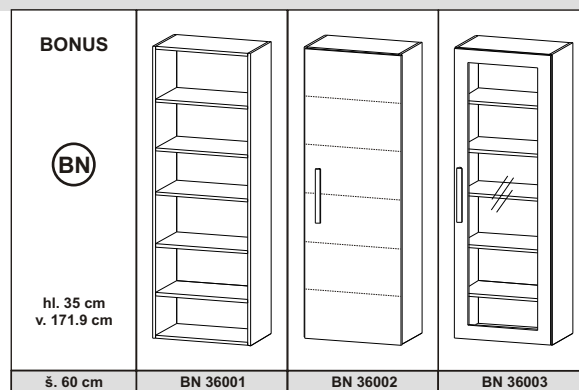

<p>BONUS</p> <p></p> <p>hl. 35 cm v. 141.1 cm</p>		
	š. 120 cm	BE 12007

BONUS									
	š. 45 cm	BF 14501	BF 14502	BF 14503	BF 14504	BF 14505	BF 14506	BE 14507	BE 14508

BONUS									
	š. 60 cm	BF 16001	BF 16002	BF 16003	BF 16004	BF 16005	BF 16006	BF 16007	BF 16008

BONUS									
	š. 90 cm	BF 19001	BF 19002	BF 19003	BF 19004	BF 19005	BF 19006	BF 19007	BF 19008

BONUS BN - výšková řada 128.3 cm, hloubka 35 cm

BONUS BN - výšková řada 150.1 cm, hloubka 35 cm

monarc.cz

BONUS BN - výšková řada 171.9 cm, hloubka 35 cm

BONUS BZ - výšková řada 43.9 cm, hloubka 35 cm

BONUS  hl. 35 cm v. 43.9 cm š. 45 cm			HYDROVÝKLOPY 	HYDROVÝKLOPY 	BONUS  hl. 35 cm v. 43.9 cm š. 60 cm			HYDROVÝKLOPY 	HYDROVÝKLOPY 
	BZ 14501	BZ 14502	BZ 14503	BZ 14504		BZ 16001	BZ 16002	BZ 16003	BZ 16004
BONUS  hl. 35 cm v. 43.9 cm š. 90 cm			HYDROVÝKLOPY 	HYDROVÝKLOPY 	BONUS  hl. 35 cm v. 43.9 cm š. 120 cm				
	BZ 19001	BZ 19002	BZ 19003	BZ 19004		BZ 12001	BZ 12002		