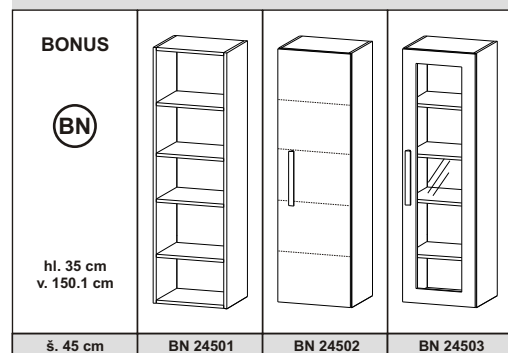

<p>BONUS</p> <p></p> <p>hl. 35 cm v. 141.1 cm</p>								
	š. 60 cm	BE 16001	BE 16002	BE 16003	BE 16004	BE 16005	BE 16006	BE 16007

<p>BONUS</p> <p></p> <p>hl. 35 cm v. 141.1 cm</p>								
	š. 90 cm	BE 19001	BE 19002	BE 19003	BE 19004	BE 19005	BE 19006	BE 19007

<p>BONUS</p> <p></p> <p>hl. 35 cm v. 141.1 cm</p>		
	š. 120 cm	BE 12007

BONUS									
	š. 45 cm	BF 14501	BF 14502	BF 14503	BF 14504	BF 14505	BF 14506	BE 14507	BE 14508

BONUS									
	š. 60 cm	BF 16001	BF 16002	BF 16003	BF 16004	BF 16005	BF 16006	BF 16007	BF 16008

BONUS									
	š. 90 cm	BF 19001	BF 19002	BF 19003	BF 19004	BF 19005	BF 19006	BF 19007	BF 19008

BONUS BN - výšková řada 128.3 cm, hloubka 35 cm

BONUS BN - výšková řada 150.1 cm, hloubka 35 cm

monarc.cz

BONUS BN - výšková řada 171.9 cm, hloubka 35 cm