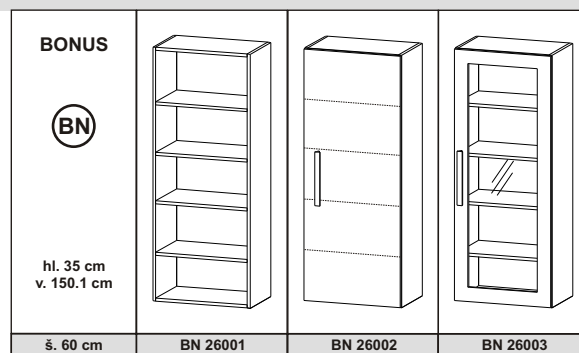

<p>BONUS</p> <p></p> <p>hl. 35 cm v. 141.1 cm</p>								
	š. 60 cm	BE 16001	BE 16002	BE 16003	BE 16004	BE 16005	BE 16006	BE 16007

<p>BONUS</p> <p></p> <p>hl. 35 cm v. 141.1 cm</p>								
	š. 90 cm	BE 19001	BE 19002	BE 19003	BE 19004	BE 19005	BE 19006	BE 19007

<p>BONUS</p> <p></p> <p>hl. 35 cm v. 141.1 cm</p>		
	š. 120 cm	BE 12007

BONUS									
	š. 45 cm	BF 14501	BF 14502	BF 14503	BF 14504	BF 14505	BF 14506	BE 14507	BE 14508

BONUS									
	š. 60 cm	BF 16001	BF 16002	BF 16003	BF 16004	BF 16005	BF 16006	BF 16007	BF 16008

BONUS									
	š. 90 cm	BF 19001	BF 19002	BF 19003	BF 19004	BF 19005	BF 19006	BF 19007	BF 19008

BONUS BN - výšková řada 128.3 cm, hloubka 35 cm

BONUS BN - výšková řada 150.1 cm, hloubka 35 cm

monarc.cz

BONUS BN - výšková řada 171.9 cm, hloubka 35 cm