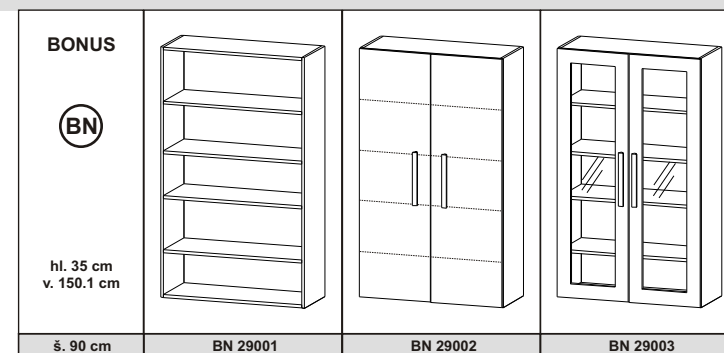

<p>BONUS</p> <p></p> <p>hl. 35 cm v. 141.1 cm</p>		
	š. 120 cm	BE 12007

BONUS									
	š. 45 cm	BF 14501	BF 14502	BF 14503	BF 14504	BF 14505	BF 14506	BE 14507	BE 14508

BONUS									
	š. 60 cm	BF 16001	BF 16002	BF 16003	BF 16004	BF 16005	BF 16006	BF 16007	BF 16008

BONUS									
	š. 90 cm	BF 19001	BF 19002	BF 19003	BF 19004	BF 19005	BF 19006	BF 19007	BF 19008

BONUS BN - výšková řada 128.3 cm, hloubka 35 cm

BONUS BN - výšková řada 150.1 cm, hloubka 35 cm

monarc.cz

BONUS BN - výšková řada 171.9 cm, hloubka 35 cm